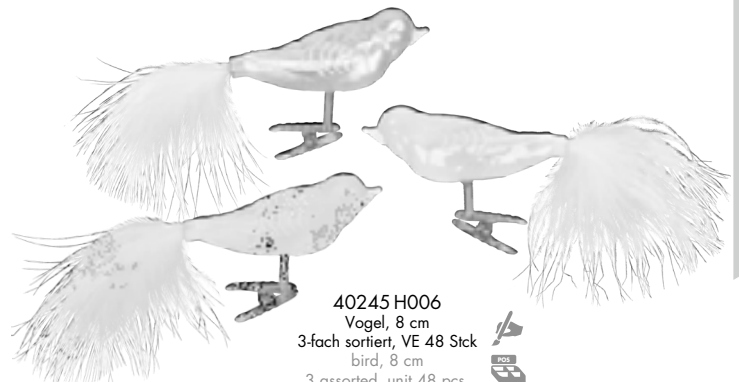

40245H006
Vogel, 8 cm
3-fach sortiert, VE 48 Stck
bird, 8 cm
3 assorted, unit 48 pcs.