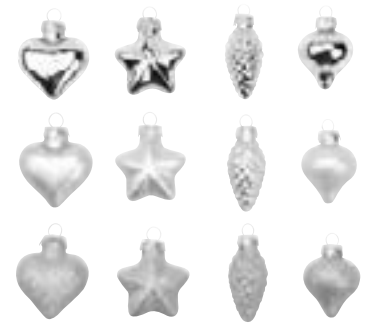

15304 K008
Hazy Grey

15231 K008
Soft Simplicity

15302 K008
Pink Blush

GLAS-MINIATUREN GLASS MINIATURES

20 x Kugeldose gefüllt mit je 24 Glaskugeln
20 x ball tube each filled with 24 glass balls

7 x Kugeldose gefüllt mit je 15 Glasformen
7 x ball tube each filled with 15 glass shapes