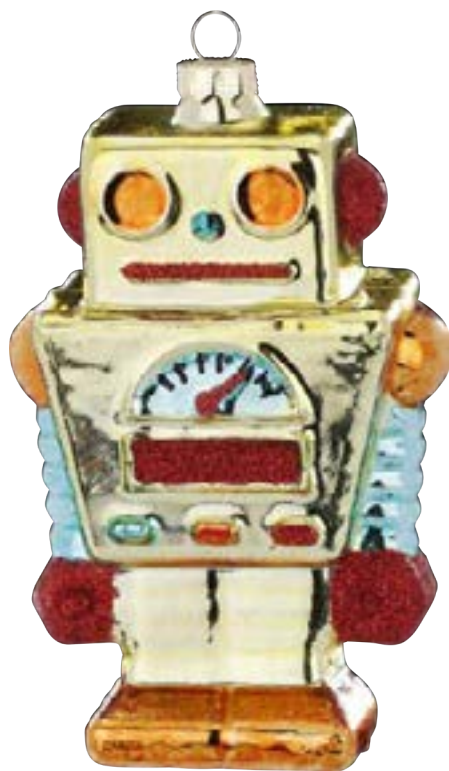

64659 H120
Roboter
11 cm, VE 12 Stck
robot
11 cm, unit 12 pcs.