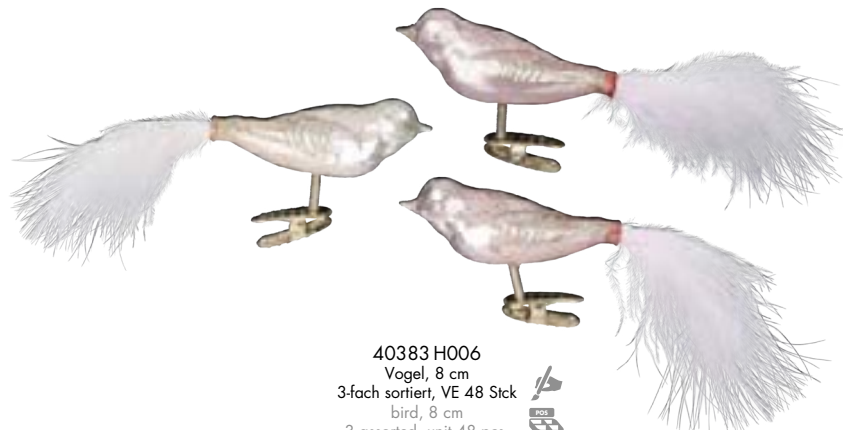

15334 P041
Herz, 4 cm
8 Stck, VE 12 Box
heart, 4 cm
8 pcs., unit 12 box

15334 P045
Zapfen, 4,5 cm
12 Stck, VE 12 Box
cone, 4,5 cm
12 pcs., unit 12 box

15334 P261
Spitze, 26 cm
2-fach sortiert, VE 18 Stck
tree top, 26 cm
2 assorted, unit 18 pcs.