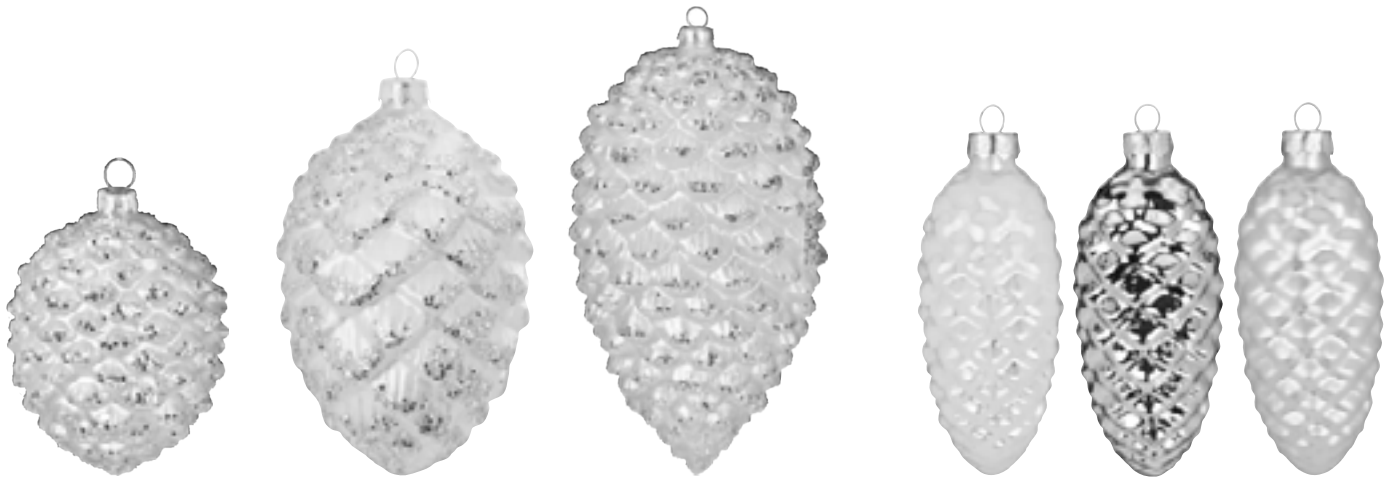

64497 H600
Zapfen
12,5 cm, VE 6 Stck
cone
12,5 cm, unit 6 pcs.

64473 H600
Zapfen
16 cm, VE 6 Stck
cone
16 cm, unit 6 pcs.

41065 H004
Zapfen, 10 cm
3-fach sortiert, VE 36 Stck
cone, 10 cm
3 assorted, unit 36 pcs.

64472 H120
Zapfen
8 cm, VE 12 Stck
cone
8 cm, unit 12 pcs.