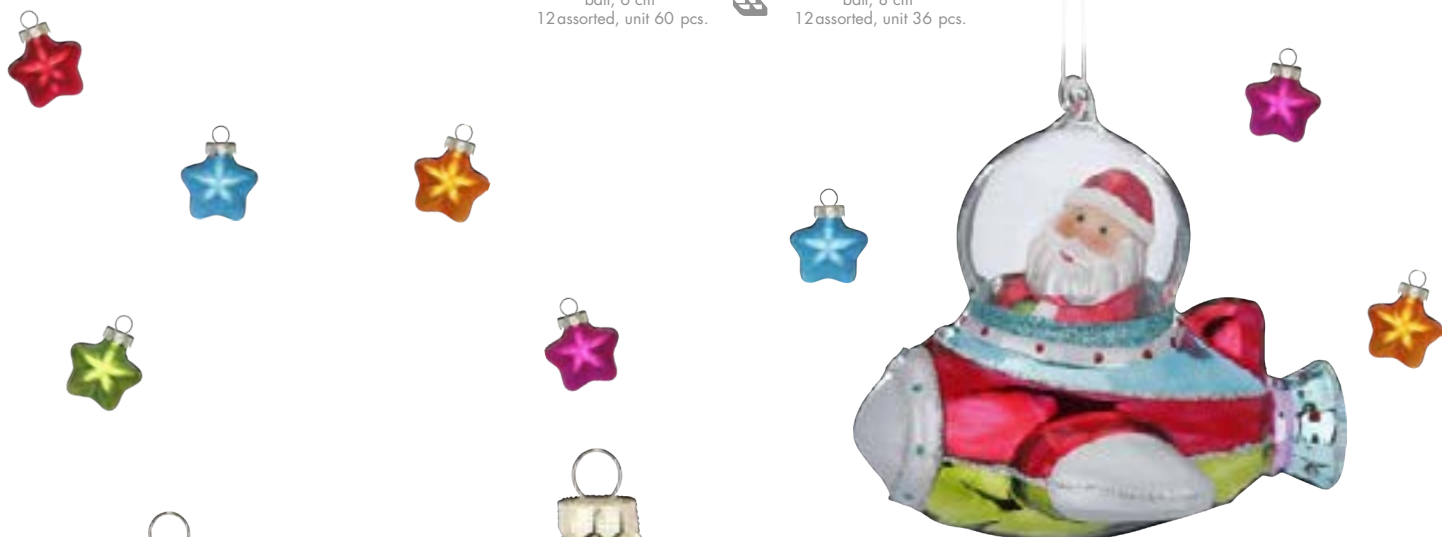

64689 H600
Weihnachtsmann im Flugzeug
10 cm, VE 6 Stck
Santa on the plane
10 cm, unit 6 pcs.